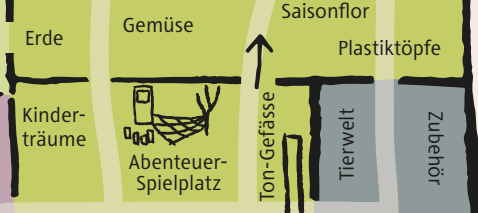

Blumen-garten

Nutzgarten

Ambiente

Garten-zubehör

Legende

- E** Empfang
- PS** Pflanzenschutz-beratung
- B** Beratung
- BT** Gartentechnik
- PT** Pflanztisch
- G** Büro Gartenservice
- E** Event-Gewächshaus
- K** Kasse

Die ganze Verkaufsanlage ist rauchfrei.

Hunde bitte an der kurzen Leine halten.

Parkplatz

Tiefgarage
Parkdeck

Parkdeck

Eingang
Ausgang

Fussgänger-Zugang
Dürntnerstrasse
und Bushaltestelle
«Lättenmoos»

Der Plan für das Obergeschoss befindet sich auf der Rückseite.